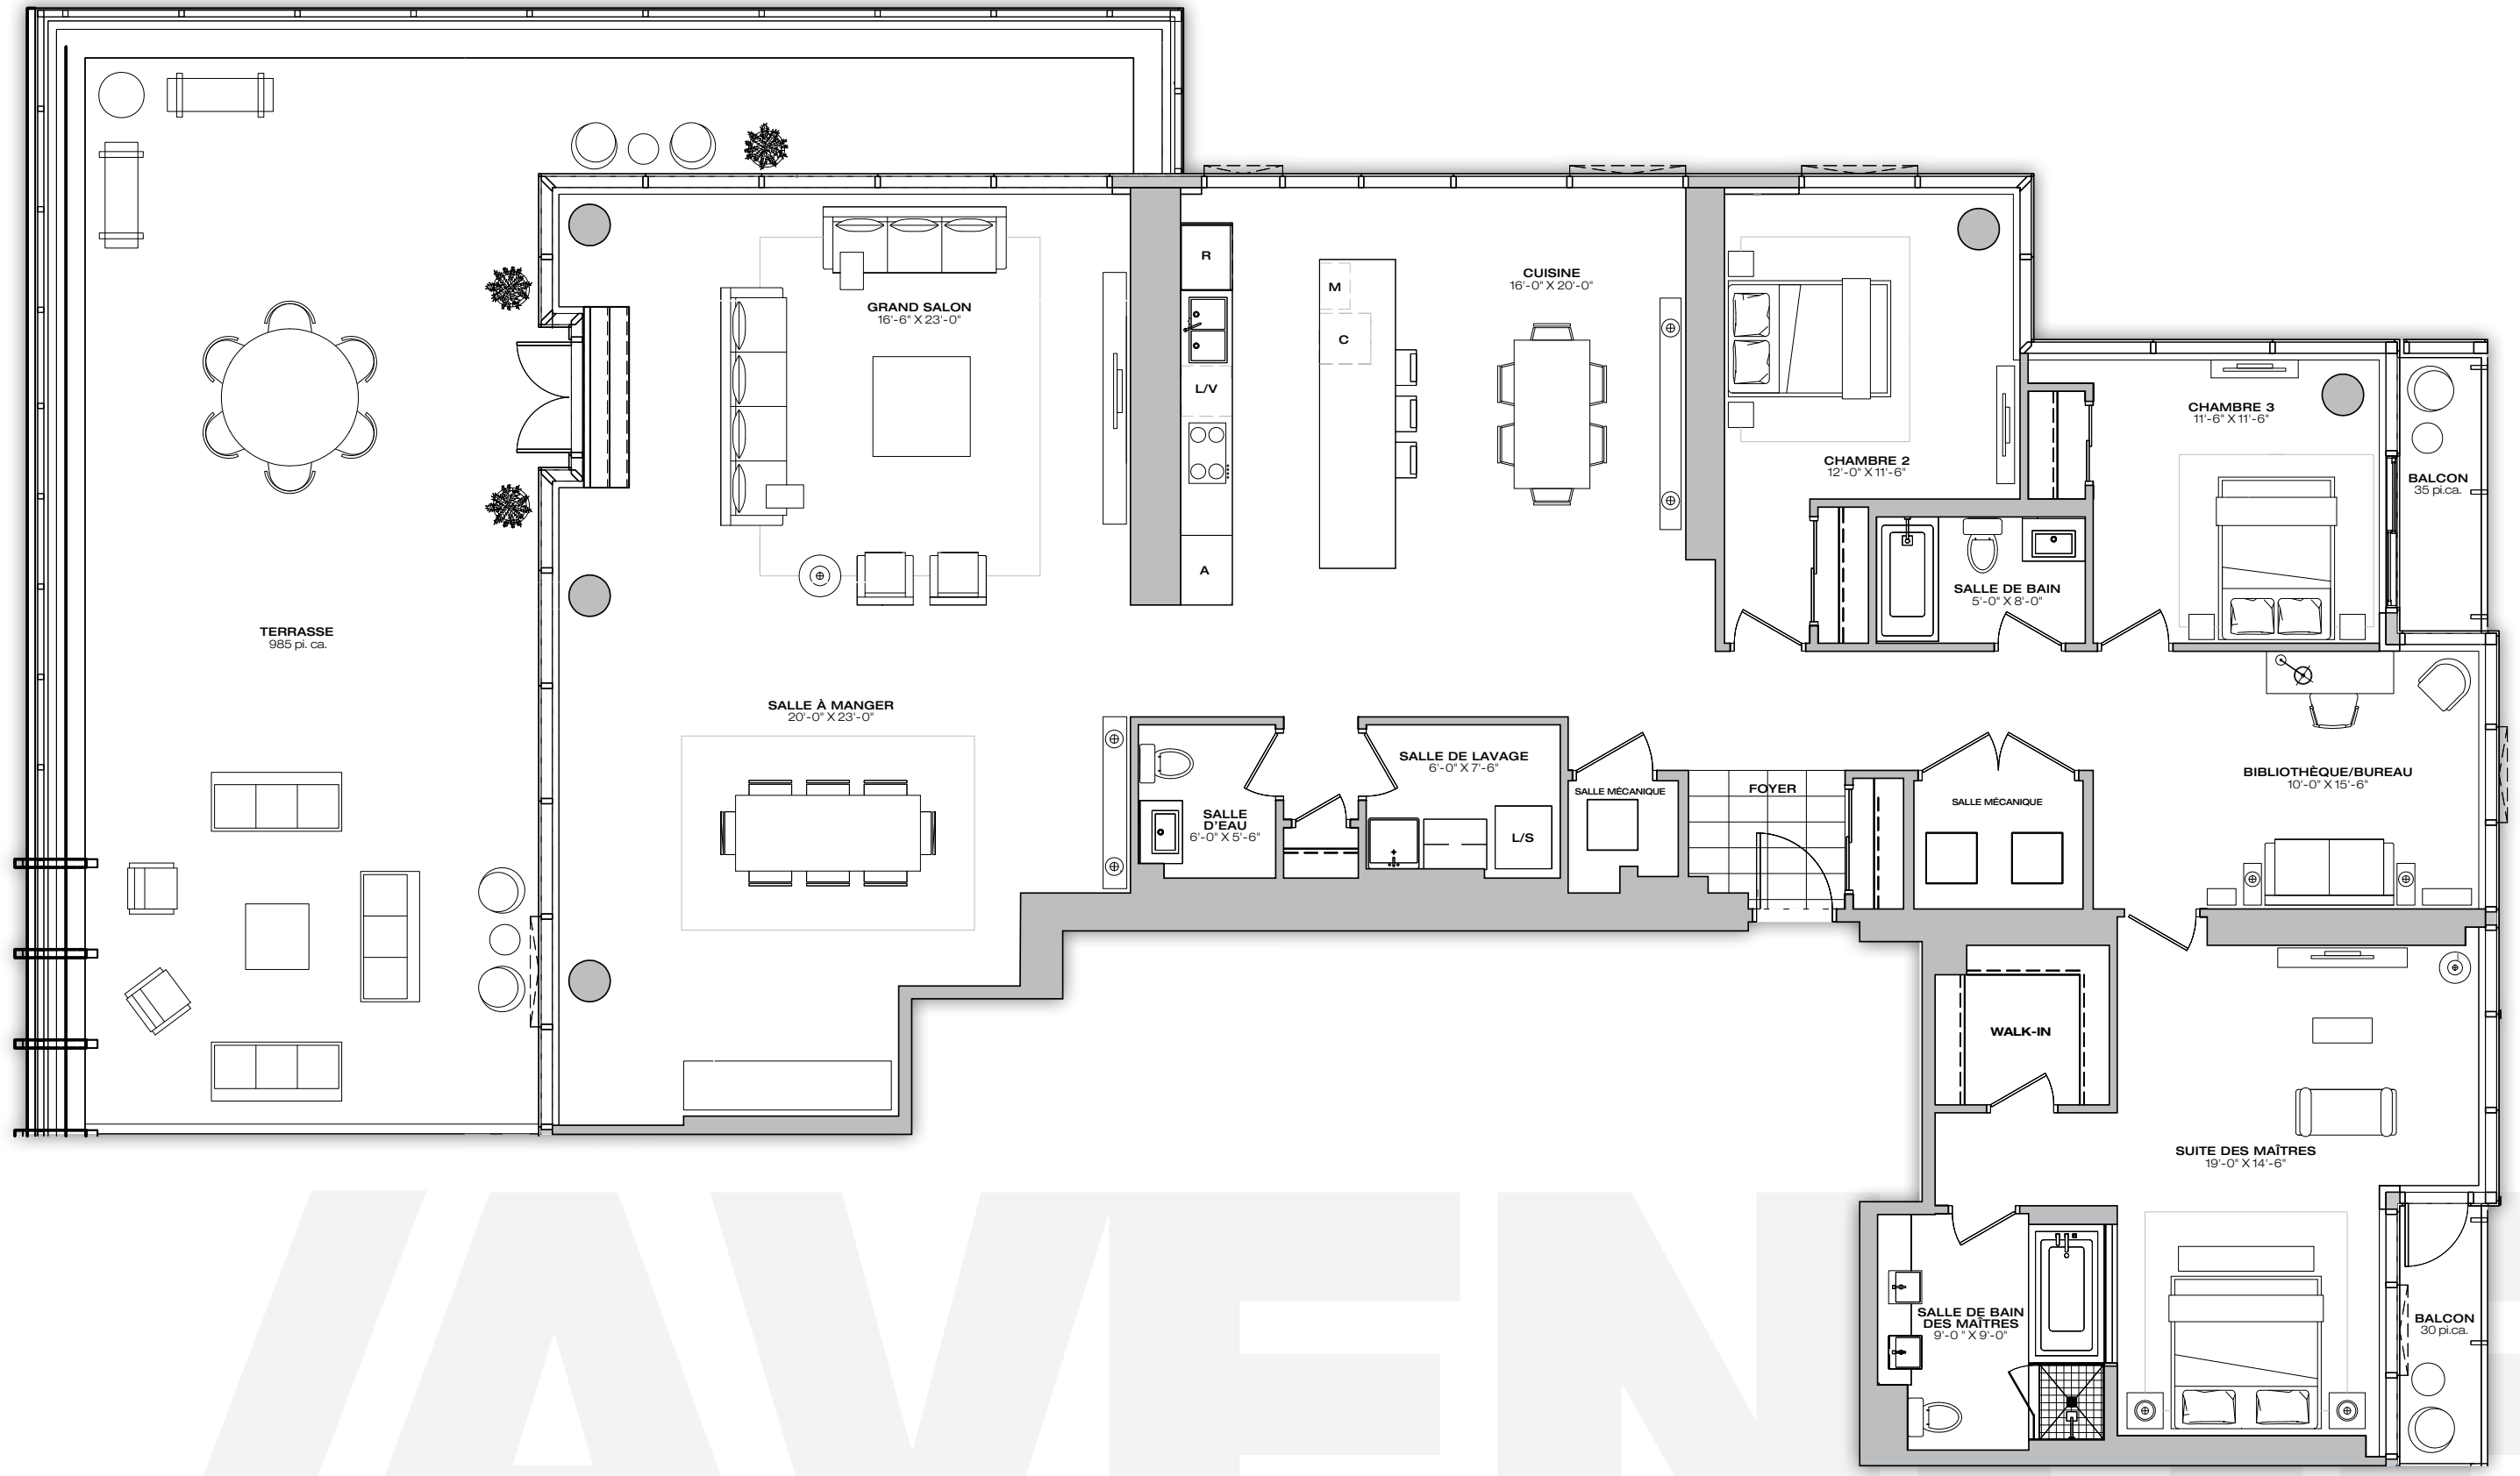

# LA COLLECTION ÉLÉVATION

**PENTHOUSE MCGILL 42<sup>ÈME</sup> ÉTAGE**  
3 CHAMBRES À COUCHER+BUREAU  
ESPACE INTÉRIEUR : 2 761<sup>2</sup>  
BALCONS ET TERRASSE : 1 050<sup>2</sup>  
SUPERFICIE TOTALE : 3 811<sup>2</sup>

AVENUE